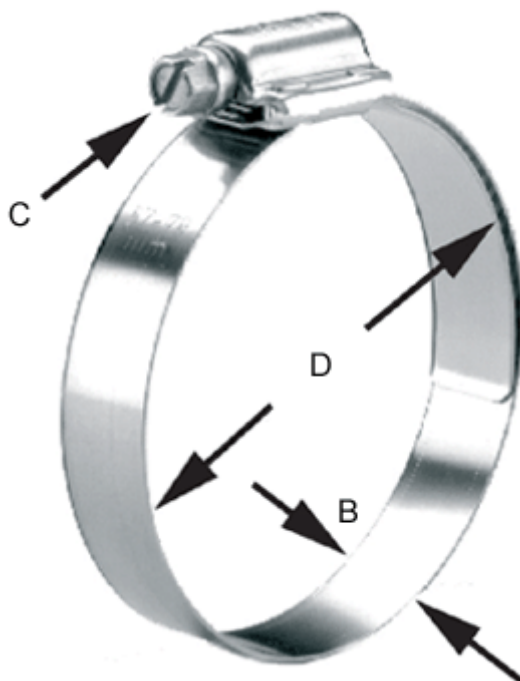

Varenummer: 021567804068

Beskrivelse: Norma snekkebånd HD 57-79/16 C8 W4

Mål

Bredde B = 16

C (Skruetype) = C8 sekskantskrue nv 8 med skærv

Diameter D = 57-79